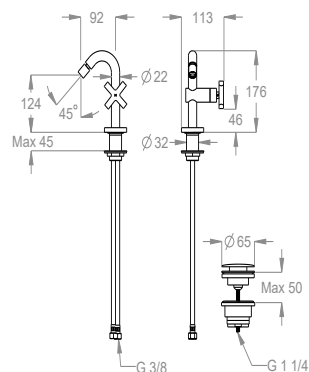

Miscelatore bidet h. 176 mm, interasse 92 mm, CON SCARICO CLIC/CLAC.