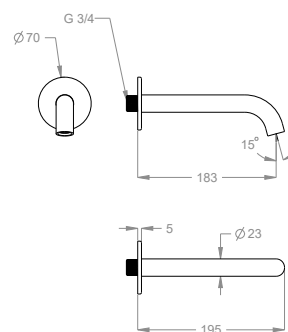

Bocca di erogazione a parete, ingresso acqua 3/4", interasse 180 mm, lunghezza 195 mm.