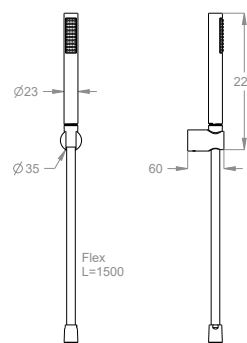

Brausegarnitur mit Antikalk-System.

Verfügbare Ausführungen

Chrome

10.00
Chrome

Black to White

28.00
Burning Black

36.00
Dark Graphite

38.00
Warm Grey

31.00
Icy Grey

33.00
Light Sand

20.01
White Chalk

Brushed

44.00
Frosted Silver

40.00
Deep Bronze

41.00
Urban Brass

47.00
Industrial Copper

Matt Luxe

60.00
Ravishing Gold

61.00
Gentle Copper

62.00
Sparkling Silver

63.00
Royal Black

64.00
Silky Rose

Matt Golden

43.00
Matt Majestic Gold

45.00
Matt Deluxe Gold

Special Outfits

76.00
Ocean Dream

77.00
Blazing Sunset

78.00
Mocha Coffee

79.00
Brown Caramel

Technische Details

Artikel für Installation an der Wand.

Artikelnummer der Handbrause.

0540043

Artikel mit System von Kalkschutzdüsen Fast&Easy Clean zur Entfernung von Kalkablagerungen mit einer einfachen Handbewegung.

Länge des PVC-Brauseschlauchs mit Verdrehsicherung.

L=1500

Wandbrausehalter mit kratzfestem Innenschutz.

Artikel mit einem Montagesystem ausgestattet, welches leicht und präzise zu installieren ist.