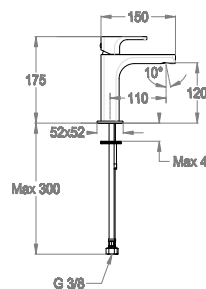

Miscelatore lavabo h. 175 mm, interasse 110 mm, SENZA SCARICO.