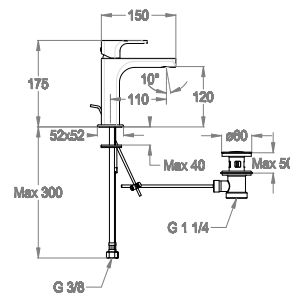

Miscelatore lavabo h. 175 mm, interasse 110 mm, CON SCARICO E SALTERELLO.