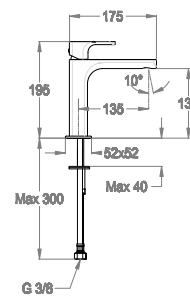

Miscelatore lavabo h. 195 mm, interasse 135 mm, SENZA SCARICO.