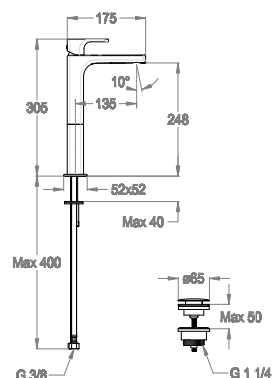

Miscelatore lavabo h. 305 mm, interasse 135 mm, CON SCARICO CLIC/CLAC.