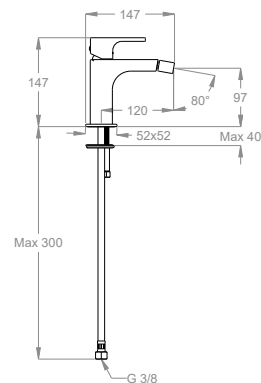

Miscelatore bidet h. 150 mm, interasse 120 mm, SENZA SCARICO.

Finiture disponibili

Chrome

10.00
Chrome

Black to White

28.00
Burning Black

36.00
Dark Graphite

38.00
Warm Grey

0590534

Articolo a risparmio idrico.

6 L/min