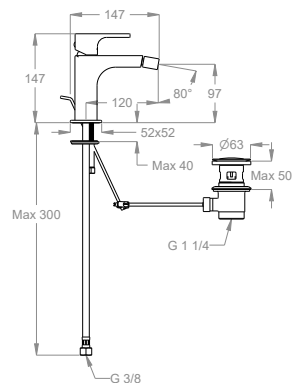

Miscelatore bidet h. 150 mm, interasse 120 mm, CON SCARICO E SALTERELLO.

Finiture disponibili

Chrome

10.00
Chrome

Dettagli tecnici

Articolo che prevede un'installazione al piano.

Articolo dotato di aeratore orientabile.

0500639

Articolo con attacchi flessibili.

Articolo con cartuccia a dischi ceramici.

0590534

Articolo dotato di scarico e asta con salterello.

0410080

Articolo a risparmio idrico.

6 L/min