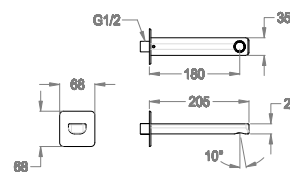

Bocca di erogazione a parete, ingresso acqua 1/2", interasse 180 mm, lunghezza 205 mm.