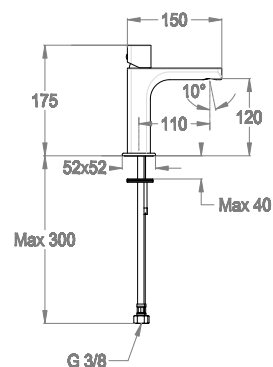

Miscelatore lavabo h. 175 mm, interasse 110 mm, senza scarico e senza foro per salterello.

Finiture disponibili

Chrome

10.00
Chrome

Black to White

28.00
Burning Black

36.00
Dark Graphite

38.00
Warm Grey

0590534

Articolo a risparmio idrico.

6 L/min

Articolo certificato DVGW.

EN 817