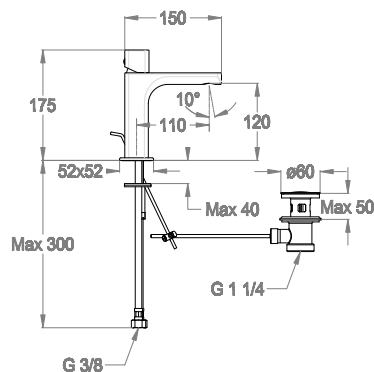

Miscelatore lavabo h. 175 mm, interasse 110 mm, con scarico e salterello.

Finiture disponibili

Chrome

10.00
Chrome

Black to White

28.00
Burning Black

36.00
Dark Graphite

38.00
Warm Grey