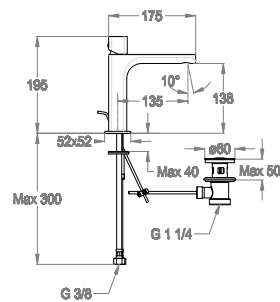

Miscelatore lavabo h. 195 mm, interasse 135 mm, CON SCARICO E SALTERELLO.

Finiture disponibili

Chrome

10.00
Chrome

Dettagli tecnici

Articolo che prevede un'installazione al piano.

Articolo dotato di aeratore cachè.

0500629

Articolo con attacchi flessibili.

Articolo con cartuccia a dischi ceramici.

0590534

Articolo dotato di scarico e asta con salterello.

0410080

Articolo a risparmio idrico.

6 L/min