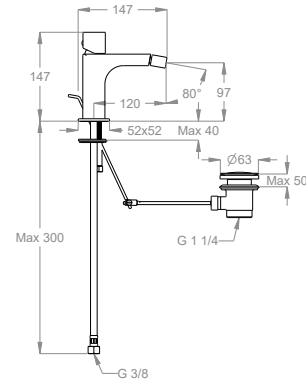

45.2102.1

Miscelatore bidet h. 150 mm, interasse 120 mm, CON SCARICO E SALTERELLO.

Finiture disponibili

Chrome

10.00
Chrome

Dettagli tecnici

Articolo che prevede un'installazione al piano.

Articolo dotato di aeratore orientabile.

0500639

Articolo con attacchi flessibili.

Articolo con cartuccia a dischi ceramici.

0590534

Articolo dotato di scarico e asta con salterello.

0410080

Articolo a risparmio idrico.

6 L/min