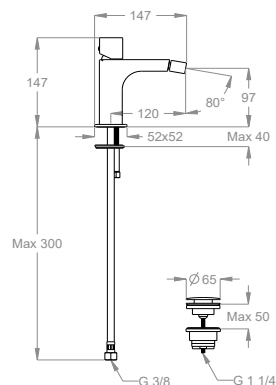

Miscelatore bidet h. 150 mm, interasse 120 mm, CON SCARICO CLIC/CLAC.

Finiture disponibili

Chrome

10.00
Chrome

Black to White

28.00
Burning Black

36.00
Dark Graphite

38.00
Warm Grey

0590534

Articolo a risparmio idrico.

6 L/min

Articolo dotato di scarico clic/clac.

0410050