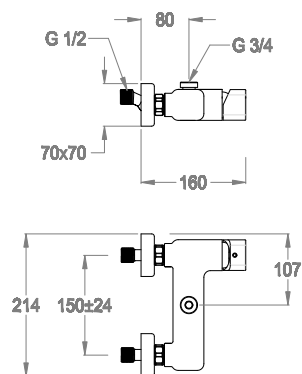

Miscelatore doccia esterno a parete con attacco per colonna doccia esterna.

Finiture disponibili

Chrome

10.00
Chrome

Black to White

28.00
Burning Black

36.00
Dark Graphite

38.00
Warm Grey

31.00
Icy Grey

33.00
Light Sand

20.01
White Chalk

Brushed

22.00
Glossy Ancient Brass

42.00
Ancient Brass

44.00
Frosted Silver

46.00
Trendy Copper

Matt Luxe

60.00
Ravishing Gold

61.00
Gentle Copper

62.00
Sparkling Silver

63.00
Royal Black

64.00
Silky Rose

Matt Golden

43.00
Matt Majestic Gold

45.00
Matt Deluxe Gold

Dettagli tecnici

Articolo che prevede un'installazione a parete.

Uscita dell'acqua.

G 3/4

Articolo con cartuccia a dischi ceramici.

0590535