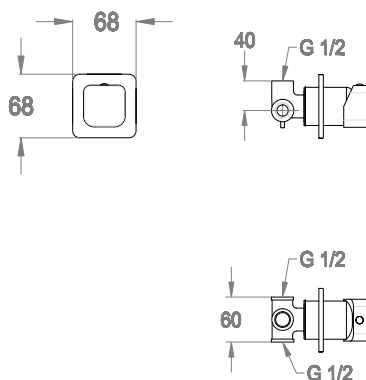

Miscelatore incasso a parete.

Finiture disponibili

Chrome

10.00
Chrome

Black to White

28.00
Burning Black

36.00
Dark Graphite

38.00
Warm Grey

31.00
Icy Grey

33.00
Light Sand

20.01
White Chalk

Brushed

22.00
Glossy Ancient Brass

42.00
Ancient Brass

44.00
Frosted Silver

46.00
Trendy Copper

Matt Luxe

60.00
Ravishing Gold

61.00
Gentle Copper

62.00
Sparkling Silver

63.00
Royal Black

64.00
Silky Rose

Matt Golden

43.00
Matt Majestic Gold

45.00
Matt Deluxe Gold

Dettagli tecnici

Articolo che prevede un'installazione a parete.

Ingresso dell'acqua.

G 1/2 (F)

Uscita dell'acqua.

G 1/2 (F)

Articolo con cartuccia a dischi ceramici.

0590538