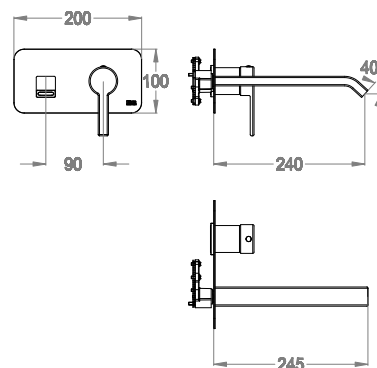

Parte esterna miscelatore lavabo incasso a parete con piastra, lunghezza 245 mm, interasse 240 mm.

Finiture disponibili

Chrome

10.00
Chrome

Black to White

28.00
Burning Black

36.00
Dark Graphite

38.00
Warm Grey