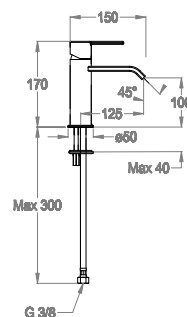

Miscelatore lavabo h. 170 mm, interasse 125 mm, SENZA SCARICO.

Finiture disponibili

Chrome

10.00
Chrome

Black to White

28.00
Burning Black

36.00
Dark Graphite

38.00
Warm Grey