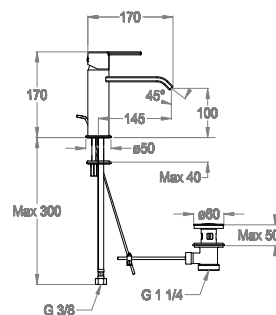

Miscelatore lavabo h. 170 mm, interasse 145 mm, CON SCARICO E SALTERELLO.