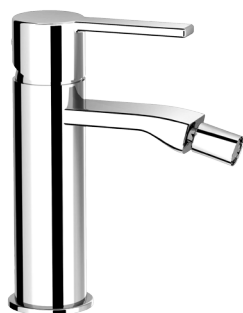

Miscelatore bidet h. 170 mm, interasse 115 mm, SENZA SCARICO.