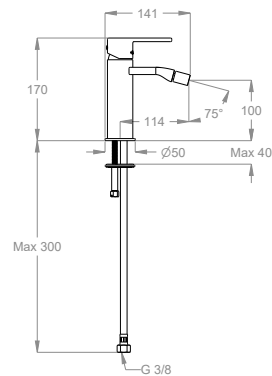

Miscelatore bidet h. 170 mm, interasse 115 mm, SENZA SCARICO.