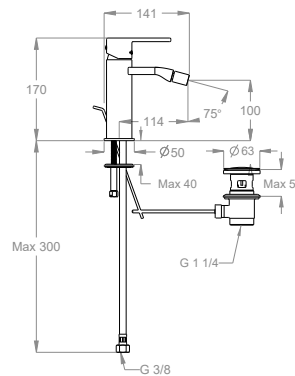

Miscelatore bidet h. 170 mm, interasse 115 mm, CON SCARICO E SALTERELLO.

0410080

Articolo a risparmio idrico.

6 L/min