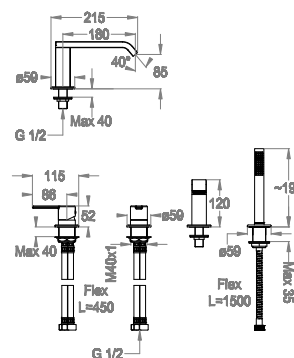

Vierloch-Wannenrandarmatur, mit Umstellventil und Schlupfbräuse.

Verfügbare Ausführungen

Chrome

10.00
Chrome

Black to White

28.00
Burning Black

36.00
Dark Graphite

38.00
Warm Grey

45.00
Matt Deluxe Gold

Technische Details

Artikel für Installation auf der Fläche.

Artikel mit verstecktem Luftsprudler.

0500635

Artikelnummer der Handbräuse.

0500713

Artikel mit System von Kalkschutzdüsen Fast&Easy Clean zur Entfernung von Kalkablagerungen mit einer einfachen Handbewegung.

Artikel mit Kartusche mit Keramikscheiben.

0590538

Artikel mit Umstellkartusche.

0590540

Länge des doppel-gerimpften Messing-Brauseschlauchs mit Verdrehsicherung.

L=1500