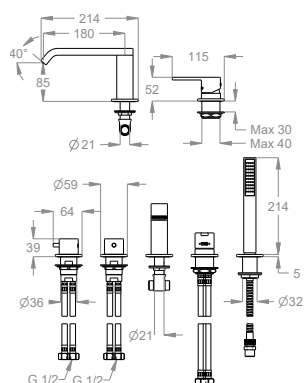

Gruppo bordo vasca a cinque fori al piano, con rubinetti per bocca di erogazione e miscelatore per doccetta anticalcare.

Finiture disponibili

Chrome

10.00
Chrome

Black to White

28.00
Burning Black

36.00
Dark Graphite

Articolo che prevede un'installazione al piano.

Articolo dotato di aeratore cachè.

0500635

Codice articolo della doccetta.

0500713

Articolo dotato di sistema con ugelli anticalcare Fast&Easy Clean, per la rimozione del calcare con un semplice gesto della mano.

Articolo con cartuccia a dischi ceramici.

0590538

Articolo con vitone ceramico 90°.

0590401

Lunghezza del flessibile antitorsione in ottone doppia aggraffatura.

L=1500