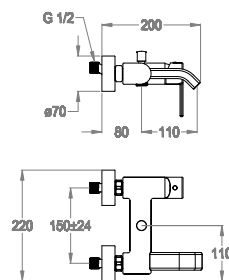

Miscelatore vasca esterno a parete con deviatore e attacco flex.

Finiture disponibili

Chrome

10.00
Chrome

Black to White

28.00
Burning Black

36.00
Dark Graphite

38.00
Warm Grey