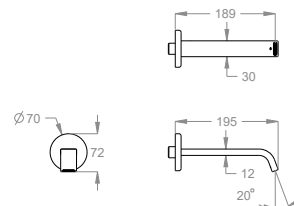

Bocca di erogazione a parete, ingresso acqua 1/2", interasse 185 mm.

Finiture disponibili

Chrome

10.00
Chrome

Black to White

28.00
Burning Black

36.00
Dark Graphite

38.00
Warm Grey