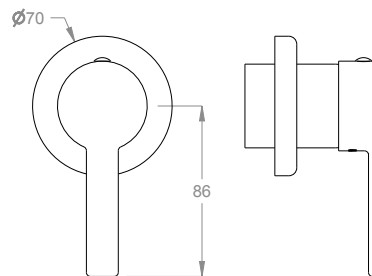

Parte esterna miscelatore incasso a parete.

Finiture disponibili

Chrome

10.00
Chrome

Black to White

28.00
Burning Black

36.00
Dark Graphite

38.00
Warm Grey