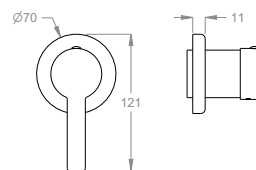

Parte esterna miscelatore incasso a parete.

Finiture disponibili

Chrome

10.00
Chrome

Black to White

28.00
Burning Black

36.00
Dark Graphite

38.00
Warm Grey