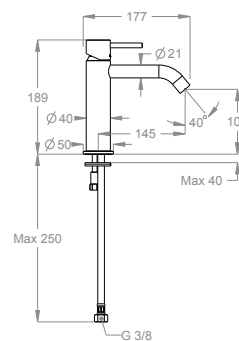

# 48.1130.0

Miscelatore lavabo h. 189 mm, interasse 145 mm, SENZA SCARICO.