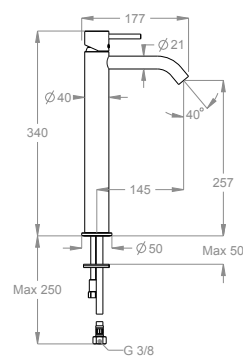

Miscelatore lavabo h. 340 mm, interasse 145 mm, SENZA SCARICO.

Finiture disponibili

Stainless Steel

50.00
Stainless Steel

Dettagli tecnici

Articolo che prevede un'installazione al piano.

Articolo dotato di aeratore cachè.

0500634

Articolo con attacchi flessibili.

Articolo con cartuccia a dischi ceramici.

0590543

Articolo a risparmio idrico.

6 L/min

Articolo certificato DVGW.

EN 817