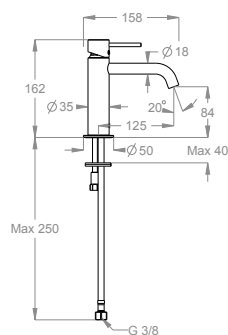

CleoSteel Mini - Miscelatore lavabo h. 162 mm, interasse 125 mm, SENZA SCARICO.

Finiture disponibili

Stainless Steel

50.00
Stainless Steel

Dettagli tecnici

Articolo che prevede un'installazione al piano.

Articolo dotato di aeratore cachè.

0500471

Articolo con attacchi flessibili.

Articolo con cartuccia a dischi ceramici.

0590542

Articolo a risparmio idrico.

5 L/min

Articolo certificato DVGW.

EN 817