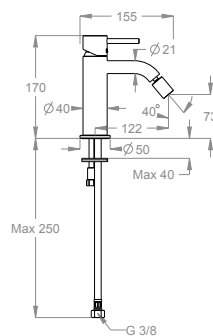

Miscelatore bidet h. 170 mm, interasse 122 mm, SENZA SCARICO.

Finiture disponibili

Stainless Steel

50.00
Stainless Steel

Dettagli tecnici

Articolo che prevede un'installazione al piano.

Articolo dotato di aeratore orientabile.

0500634

Articolo con attacchi flessibili.

Articolo con cartuccia a dischi ceramici.

0590543

Articolo a risparmio idrico.

6 L/min