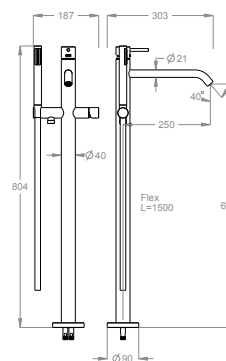

Parte esterna miscelatore bordo vasca a pavimento con doccetta duplex.

Finiture disponibili

Stainless Steel

50.00
Stainless Steel

Dettagli tecnici

Articolo che prevede un'installazione a pavimento.

Articolo dotato di aeratore cachè.

0500472

Codice articolo della doccetta.

0540048

Articolo dotato di sistema con ugelli anticalcare Fast&Easy Clean, per la rimozione del calcare con un semplice gesto della mano.

Articolo con cartuccia a dischi ceramici.

0590543-4

Lunghezza del flessibile antitorsione in PVC.

L=1500

Articoli complementari necessari

05.21474 - Parte incasso miscelatore in acciaio inox a pavimento.