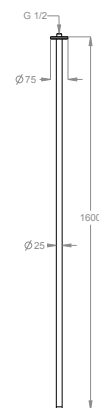

Bocca di erogazione a soffitto, ingresso acqua 1/2", lunghezza 1600 mm.

Finiture disponibili

Stainless Steel

50.00
Stainless Steel

Dettagli tecnici

Articolo che prevede un'installazione a soffitto.

0500473

Articolo dotato di aeratore cachè.

5 L/min

Articolo a risparmio idrico.