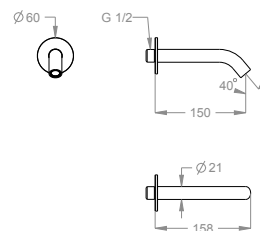

Bocca di erogazione a parete, ingresso acqua 1/2", interasse 150 mm, lunghezza 158 mm.

Finiture disponibili

Stainless Steel

50.00
Stainless Steel

Dettagli tecnici

Articolo che prevede un'installazione a parete.

Articolo dotato di aeratore cachè.

0500634

Articolo a risparmio idrico.

6 L/min