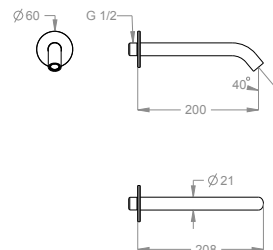

Bocca di erogazione a parete, ingresso acqua 1/2", interasse 200 mm, lunghezza 208 mm.

Finiture disponibili

Stainless Steel

50.00
Stainless Steel

Dettagli tecnici

Articolo che prevede un'installazione a parete.

Articolo dotato di aeratore cachè.

0500634

Articolo a risparmio idrico.

6 L/min