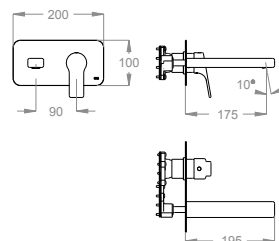

Parte esterna miscelatore lavabo incasso a parete con piastra, lunghezza 195 mm, interasse 175 mm.

Finiture disponibili

Chrome

10.00
Chrome

Black to White

28.00
Burning Black

36.00
Dark Graphite

38.00
Warm Grey