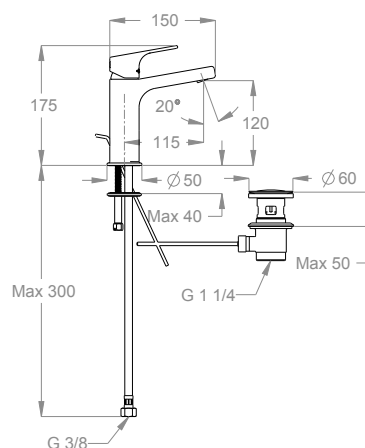

Miscelatore lavabo h. 175 mm, interasse 115 mm, con scarico e salterello.