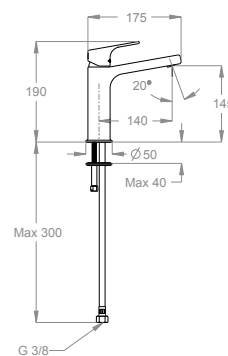

Miscelatore lavabo h. 190 mm, interasse 140 mm, SENZA SCARICO.