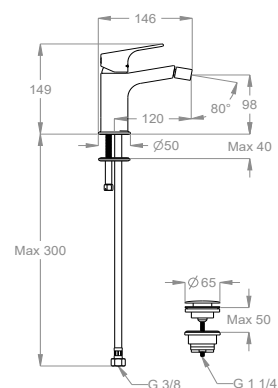

Miscelatore bidet h. 150 mm, interasse 120 mm, CON SCARICO CLIC/CLAC.

Finiture disponibili

Chrome

10.00
Chrome

Black to White

28.00
Burning Black

36.00
Dark Graphite

38.00
Warm Grey

0590535

Articolo a risparmio idrico.

6 L/min

Articolo dotato di scarico clic/clac.

0410050