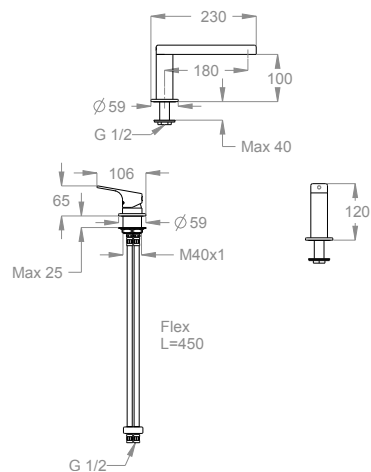

Gruppo bordo vasca a due fori al piano.

## Dettagli tecnici

Articolo che prevede un'installazione al piano.

Articolo dotato di rompigitto.

0500624

Articolo con cartuccia a dischi ceramici.

0590538