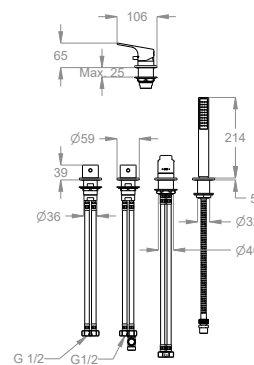

Gruppo bordo vasca a quattro fori al piano, con rubinetti per riempimento vasca e miscelatore per doccia anticalcare.

## Dettagli tecnici

Articolo che prevede un'installazione al piano.

Codice articolo della doccia.

0500713

Articolo dotato di sistema con ugelli anticalcare Fast&Easy Clean, per la rimozione del calcare con un semplice gesto della mano.

Articolo con cartuccia a dischi ceramici.

0590538

Articolo con vitone ceramico 90°.

0590401

Lunghezza del flessibile antitorzione in ottone doppia aggraffatura.

L=1500