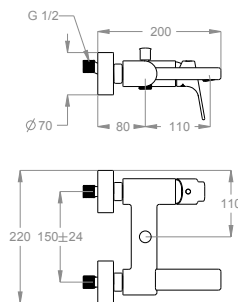

Miscelatore vasca esterno a parete con deviatore e attacco flex.

Finiture disponibili

Chrome

10.00
Chrome

Black to White

28.00
Burning Black

36.00
Dark Graphite

38.00
Warm Grey