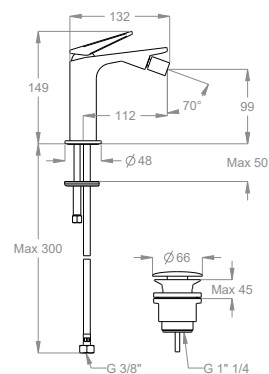

Bidet-Einhebelmischer Höhe 150 mm, Ausladung 120 mm, MIT CLIC/CLAC-ABLAUFGARNITUR.

Verfügbare Ausführungen

Chrome

10.00
Chrome

Black to White

28.00
Burning Black

Technische Details

Artikel für Installation auf der Fläche.

Artikel mit schwenkbarem Luftsprudler.

0500639

Artikel mit flexiblen Druckschläuchen.

Artikel mit Kartusche mit Keramikscheiben.

0590587

Wassersparender Artikel.

6 L/min

Artikel mit Clic/Clac-Ablaufgarnitur.