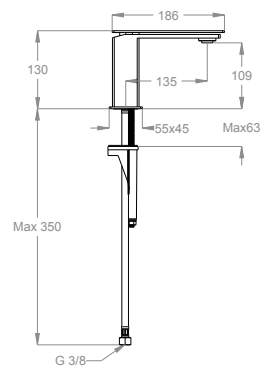

Miscelatore lavabo h. 130 mm, interasse 135 mm, SENZA SCARICO.

Finiture disponibili

Stainless Steel

50.00
Stainless Steel

Stainless Steel + Corian®

50.20
Stainless Steel + Glacier
White Corian®

50.28
Stainless Steel + Deep
Nocturne Corian®

Dettagli tecnici

Articolo che prevede un'installazione al piano.

Articolo dotato di aeratore cachè.

0500473

Articolo con attacchi flessibili.

Articolo con cartuccia a dischi ceramici.

0590549

Articolo a risparmio idrico.

5 L/min

Articolo certificato DVGW.

EN 817