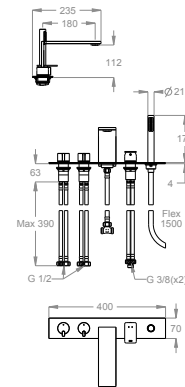

Gruppo bordo vasca al piano, con doccia duplex.

Finiture disponibili

Stainless Steel

50.00
Stainless Steel

Stainless Steel + Corian®

50.20
Stainless Steel + Glacier
White Corian®

50.28
Stainless Steel + Deep
Nocturne Corian®

Dettagli tecnici

Articolo che prevede un'installazione al piano.

Articolo dotato di aeratore cachè.

0500624

Codice articolo della doccia.

0540048

Articolo dotato di sistema con ugelli anticalcare Fast&Easy Clean, per la rimozione del calcare con un semplice gesto della mano.

Articolo con cartuccia a dischi ceramici.

0590544

Articolo con vitone ceramico 90°.

0590412

Lunghezza del flessibile antitorsione in PVC.

L=1500