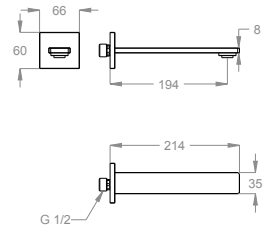

Bocca di erogazione a parete, ingresso acqua 1/2", interasse 194 mm, lunghezza 214 mm.

Finiture disponibili

Stainless Steel

50.00
Stainless Steel

Dettagli tecnici

Articolo che prevede un'installazione a parete.

Articolo dotato di aeratore cachè.

0500473

Articolo a risparmio idrico.

5 L/min