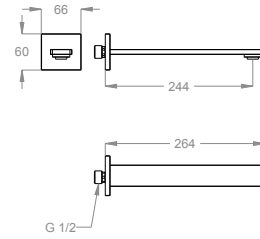

Bocca di erogazione a parete, ingresso acqua 1/2", interasse 244 mm, lunghezza 264 mm.

Finiture disponibili

Stainless Steel

50.00
Stainless Steel

Dettagli tecnici

Articolo che prevede un'installazione a parete.

Articolo dotato di aeratore cachè.

0500473

Articolo a risparmio idrico.

5 L/min