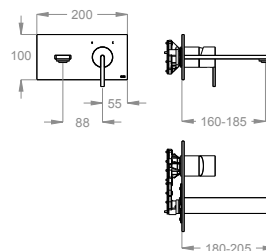

Parte esterna miscelatore lavabo incasso a parete con piastra, lunghezza 205 mm, interasse 185 mm.

Finiture disponibili

Stainless Steel

50.00
Stainless Steel

Dettagli tecnici

Articolo che prevede un'installazione a parete.

Articolo dotato di aeratore cachè.

0500473

Articolo con cartuccia a dischi ceramici.

0590576

Articolo a risparmio idrico.

5 L/min

Articolo certificato DVGW.

EN 817