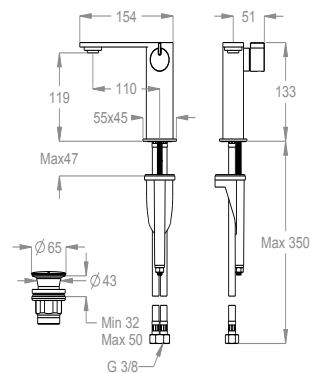

Miscelatore lavabo h. 133 mm, interasse 110 mm, CON SCARICO CLIC/CLAC.

Finiture disponibili

Stainless Steel

50.00
Stainless Steel

Dettagli tecnici

Articolo che prevede un'installazione al piano.

Articolo dotato di aeratore cachè.

0500473

Articolo con attacchi flessibili.

Articolo con cartuccia a dischi ceramici.

0590546

Articolo a risparmio idrico.

5 L/min

Articolo certificato DVGW.

EN 817

Articolo dotato di scarico clic/clac.

0410052