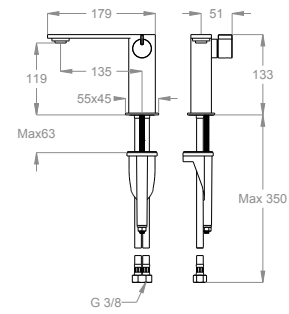

Miscelatore lavabo h. 133 mm, interasse 135 mm, SENZA SCARICO.

Finiture disponibili

Stainless Steel

50.00
Stainless Steel

Dettagli tecnici

Articolo che prevede un'installazione al piano.

Articolo dotato di aeratore cachè.

0500473

Articolo con attacchi flessibili.

Articolo con cartuccia a dischi ceramici.

0590546

Articolo a risparmio idrico.

5 L/min

Articolo certificato DVGW.

EN 817